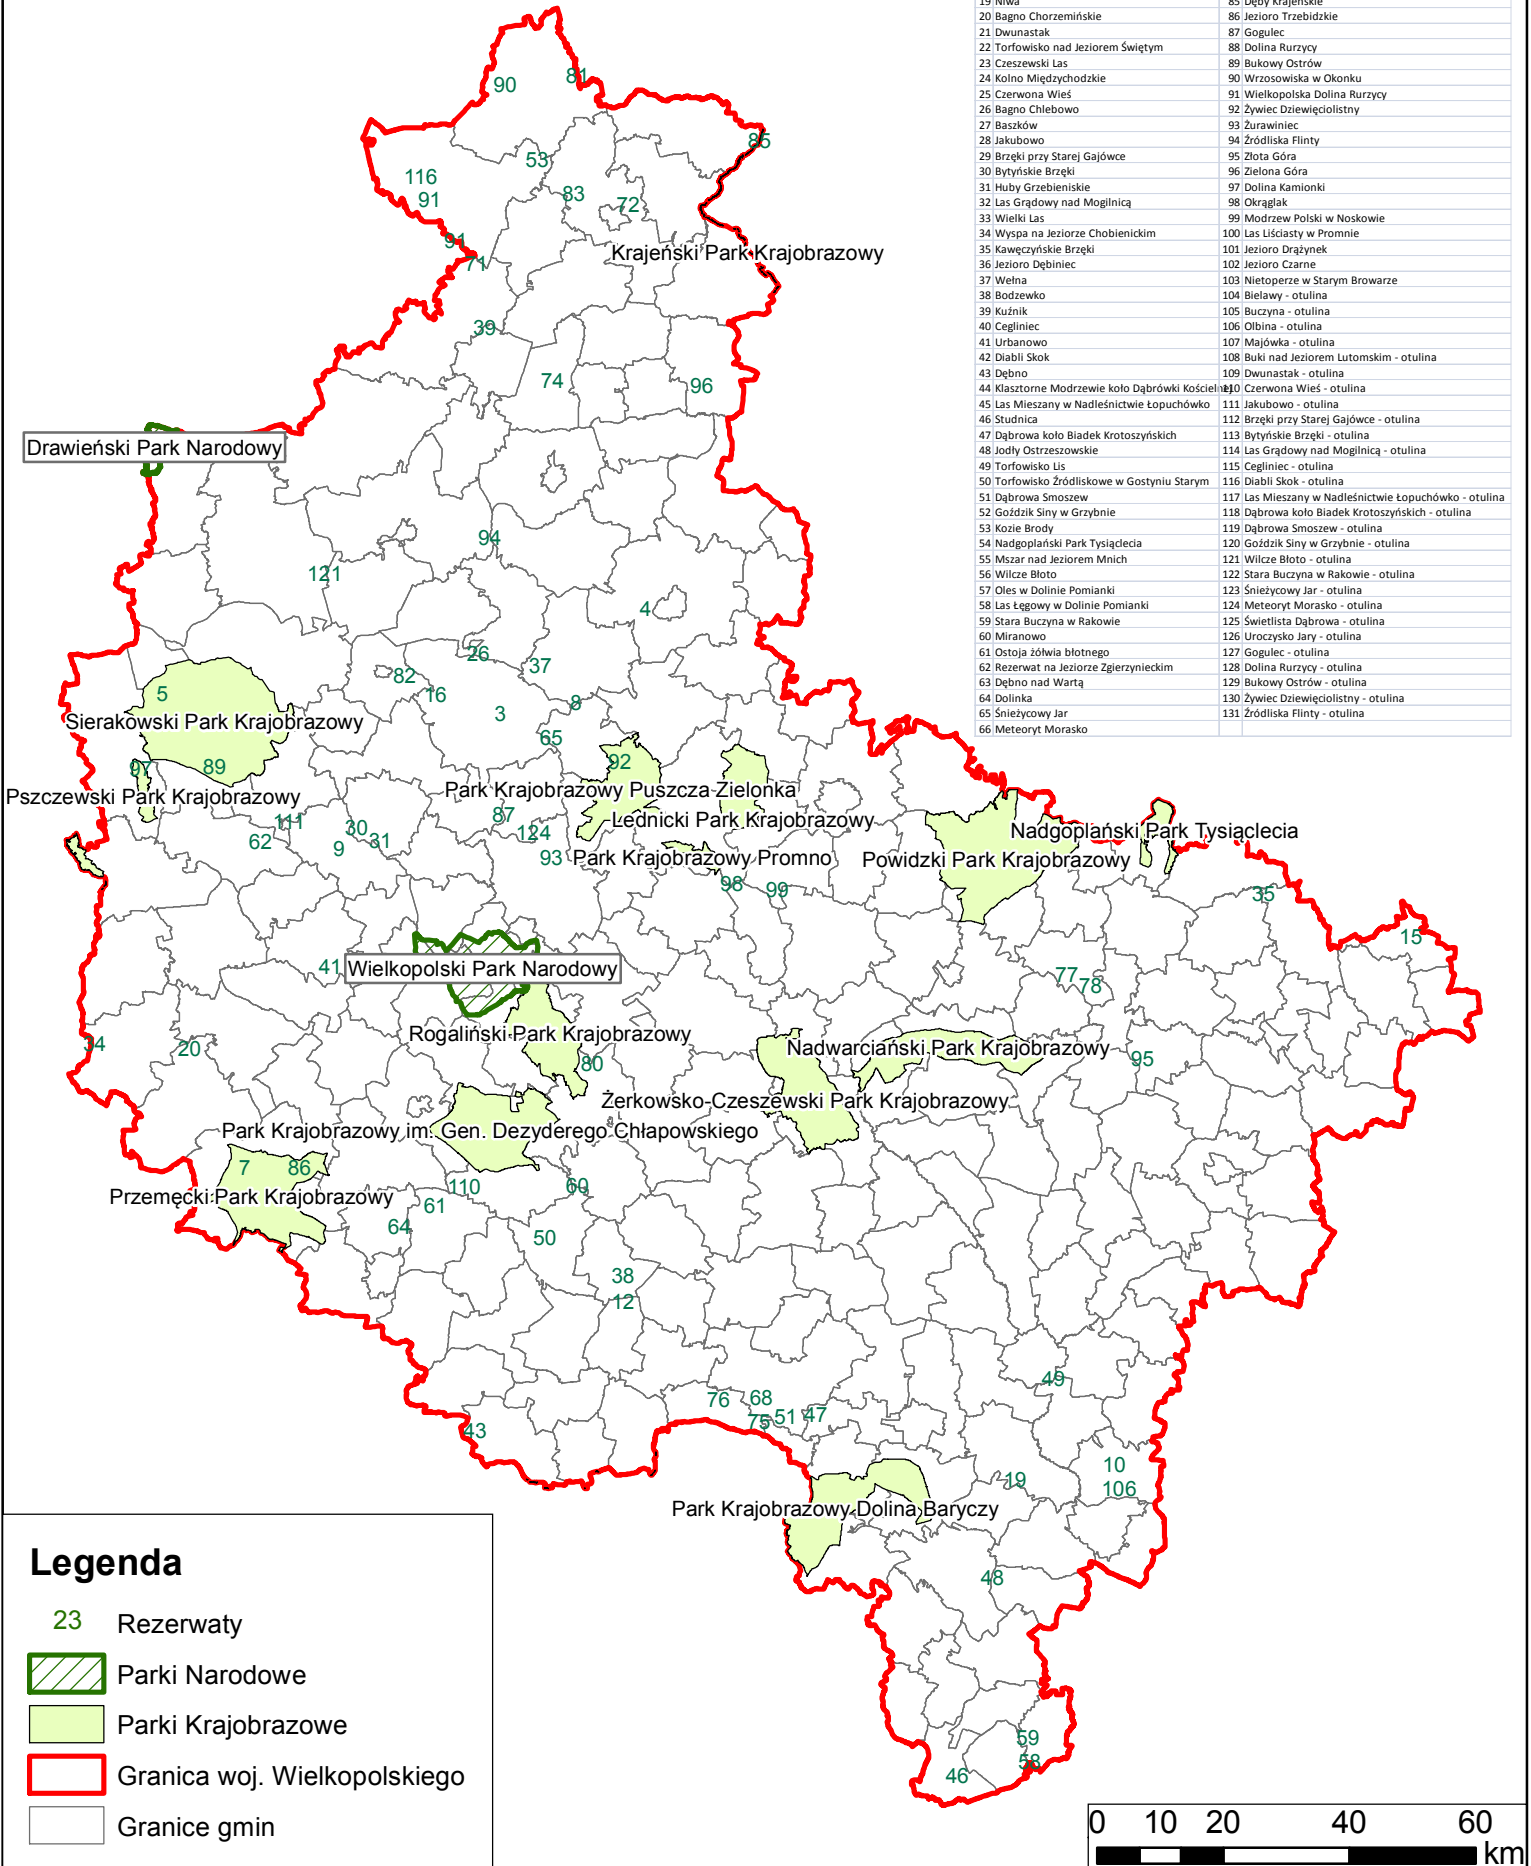

Wybrane obszary chronione w województwie wielkopolskim

lp. nazwa	lp. nazwa
1 Wiązy w Nowym Lesie	67 Jezioro Pławno
2 Bielawy	68 Miejski Bór
3 Słonawy	69 Promenada
4 Dębina	70 Wydymacz
5 Czaple Wyspy	71 Smolary
6 Mielno	72 Czard Staw
7 Wyspa Konwaliowa	73 Jezioro Wielkie
8 Bucznina	74 Torfowisko Kaczory
9 Dusznicki	75 Bucznina Helenopol
10 Brzeziny	76 Mszar Bogdaniec
11 Czerwona Róża	77 Bienszew
12 Pępowo	78 Sokółki
13 Olbina	79 Pustelnik
14 Krajkowo	80 Czmoń
15 Rogoźno	81 Dolina Gwdy
16 Dołęga	82 Świetlista Dąbrowa
17 Majówka	83 Uroczysko Jary
18 Buki nad Jeziorem Lutuskim	84 Pieczyska
19 Niwa	85 Dęby Krajeńskie
20 Bagno Chorzemińskie	86 Jezioro Trzebidzkie
21 Dwunastak	87 Gogulec
22 Torfowisko nad Jeziorem Świętym	88 Dolina Rurzyca
23 Czeszewski Las	89 Bukowy Ostrów
24 Kolno Młęczochodzie	90 Wrzosowiska w Okonku
25 Czerwona Wieś	91 Wielkopolska Dolina Rurzyca
26 Bagno Chlebowo	92 Żywiec Dzięwiolistny
27 Baszków	93 Zurawiniec
28 Jakubowo	94 Źródłiska Flinty
29 Brzęki przy Starej Gajówce	95 Żłota Góra
30 Bytyńskie Brzęki	96 Zielona Góra
31 Huby Grzebienskie	97 Dolina Kamionki
32 Las Grądowy nad Mogilnicą	98 Okraglak
33 Wielki Las	99 Modrzew Polski w Noskowie
34 Wyspa na Jeziorze Chobieniickim	100 Las Łódzisty w Promnie
35 Kawczyńskie Brzęki	101 Jezioro Drążynek
36 Jezioro Dębiniac	102 Jezioro Czarne
37 Welna	103 Nietoperze w Starym Browarze
38 Bodzewko	104 Bielawy - otulina
39 Kuźnik	105 Bucznina - otulina
40 Ceglarniec	106 Olbina - otulina
41 Urbanowo	107 Majówka - otulina
42 Diabli Skok	108 Buki nad Jeziorem Lutuskim - otulina
43 Dębno	109 Dwunastak - otulina
44 Klasztorne Modrzewie koło Dąbrówki Kościelnej	110 Czerwona Wieś - otulina
45 Las Mieszany w Nadleśnictwie Łopuchówko	111 Jakubowo - otulina
46 Studnica	112 Brzęki przy Starej Gajówce - otulina
47 Dąbrowa koło Biadek Krotoszyńskich	113 Bytyńskie Brzęki - otulina
48 Jodły Ostreszowskie	114 Las Grądowy nad Mogilnicą - otulina
49 Torfowisko Lis	115 Ceglarniec - otulina
50 Torfowisko Źródłiskowe w Gostyniu Starym	116 Diabli Skok - otulina
51 Dąbrowa Smoszew	117 Las Mieszany w Nadleśnictwie Łopuchówko - otulina
52 Goździk Siny w Grzybnie	118 Dąbrowa koło Biadek Krotoszyńskich - otulina
53 Kozie Brody	119 Dąbrowa Smoszew - otulina
54 Nadgoplański Park Tysiąclecia	120 Goździk Siny w Grzybnie - otulina
55 Mszar nad Jeziorem Mnich	121 Wilcze Błoto - otulina
56 Wilcze Błoto	122 Stara Bucznina w Rakowie - otulina
57 Oles w Dolinie Pomianki	123 Śnieżycowy Jar - otulina
58 Las Łęgowy w Dolinie Pomianki	124 Meteorcy Morasko - otulina
59 Stara Bucznina w Rakowie	125 Świetlista Dąbrowa - otulina
60 Miranowo	126 Uroczysko Jary - otulina
61 Ostoją sówia błotnego	127 Gogulec - otulina
62 Rezerwat na Jeziorze Zgierzyńskim	128 Dolina Rurzyca - otulina
63 Dębno nad Wartą	129 Bukowy Ostrów - otulina
64 Dolinka	130 Żywiec Dzięwiolistny - otulina
65 Śnieżycowy Jar	131 Źródłiska Flinty - otulina
66 Meteorcy Morasko	

Legenda

- 23 Rezerваты
- Parki Narodowe
- Parki Krajobrazowe
- Granica woj. Wielkopolskiego
- Granice gmin