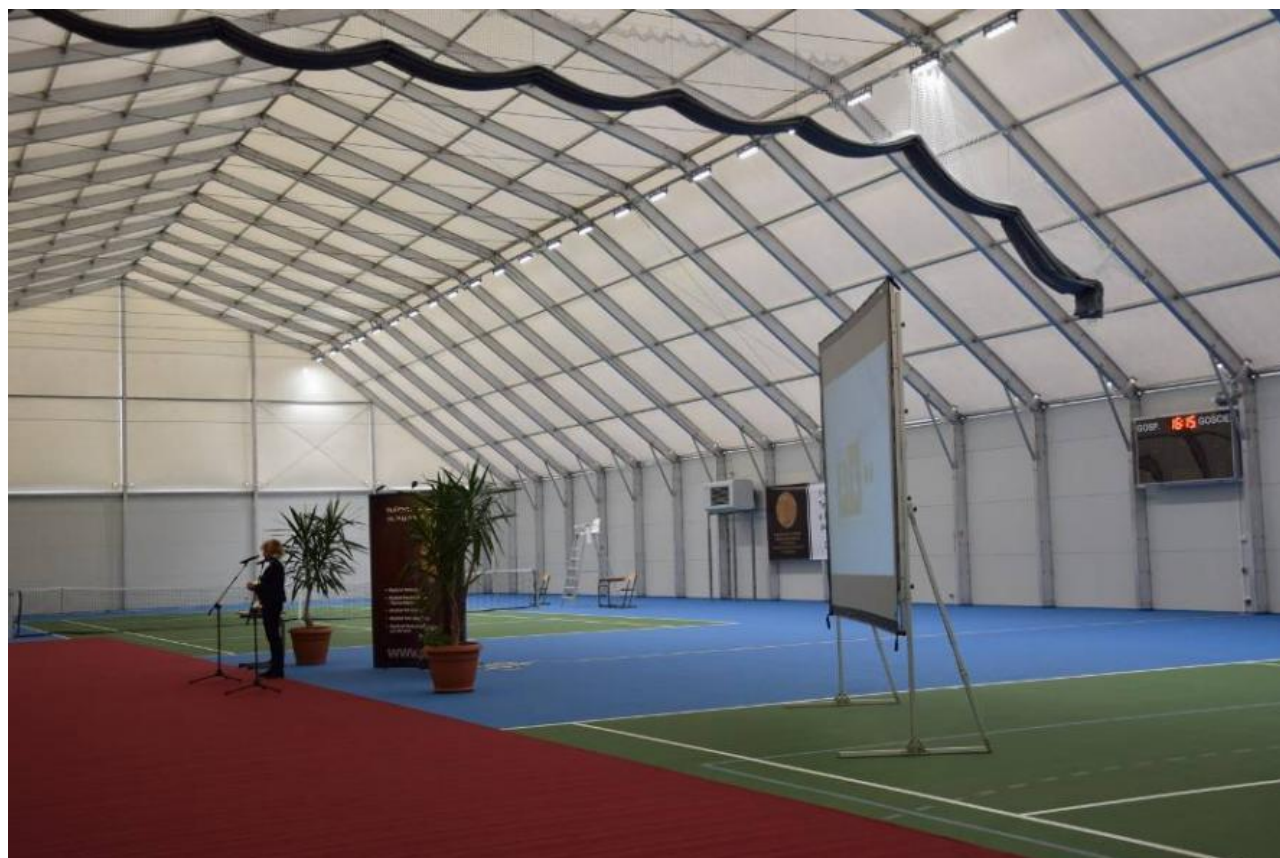

INFORMACJA, al. Niepodległości 34, 61-714 Poznań, hol główny, tel.: 61 626 66 66; fax 61 626 67 44, e-mail: kancelaria@umww.pl

Nowy obiekt sportowy w PWSZ w Kaliszu

8 września br., na terenie kampusu Państwowej Wyższej Szkoły Zawodowej im. Prezydenta Stanisława Wojciechowskiego w Kaliszu odbyło się uroczyste otwarcie Hali Sportowej oraz Laboratorium Oceny Skuteczności Rehabilitacji REFIT. W wydarzeniu udział wzięła Marzena Wodzińska, Członek Zarządu Województwa Wielkopolskiego.

Nowy obiekt ma powierzchnię prawie 2000 m². Znajdują się w nim w dwa korty do tenisa ziemnego, dwa boiska do piłki siatkowej, boisko do piłki ręcznej oraz czterotorowa bieżnia o długości 60m. Laboratorium Oceny Skuteczności Rehabilitacji REFIT, zorganizowane przy współpracy uczelni z Firmą Medeninmed z Koszalina, wyposażone zostało w m.in. bardzo nowoczesny stół WaveMotion, stanowiący niezwykle cenne, innowacyjne stanowisko rehabilitacyjne.

Marzena Wodzińska podkreśliła, że „realizacja tak ważnego przedsięwzięcia inwestycyjnego to wydarzenie niecodzienne w życiu całej społeczności, nie tylko uczelnianej, ale i miasta. Powstałe nowoczesne i w pełni funkcjonalne obiekty będą bowiem służyć zarówno środowisku PWSZ, społeczności kaliskiej, jak i wszystkim osobom zainteresowanym sportem. Jestem pewna, że obiekt ten stanie się wizytówką miasta” - podsumowała Marzena Wodzińska.